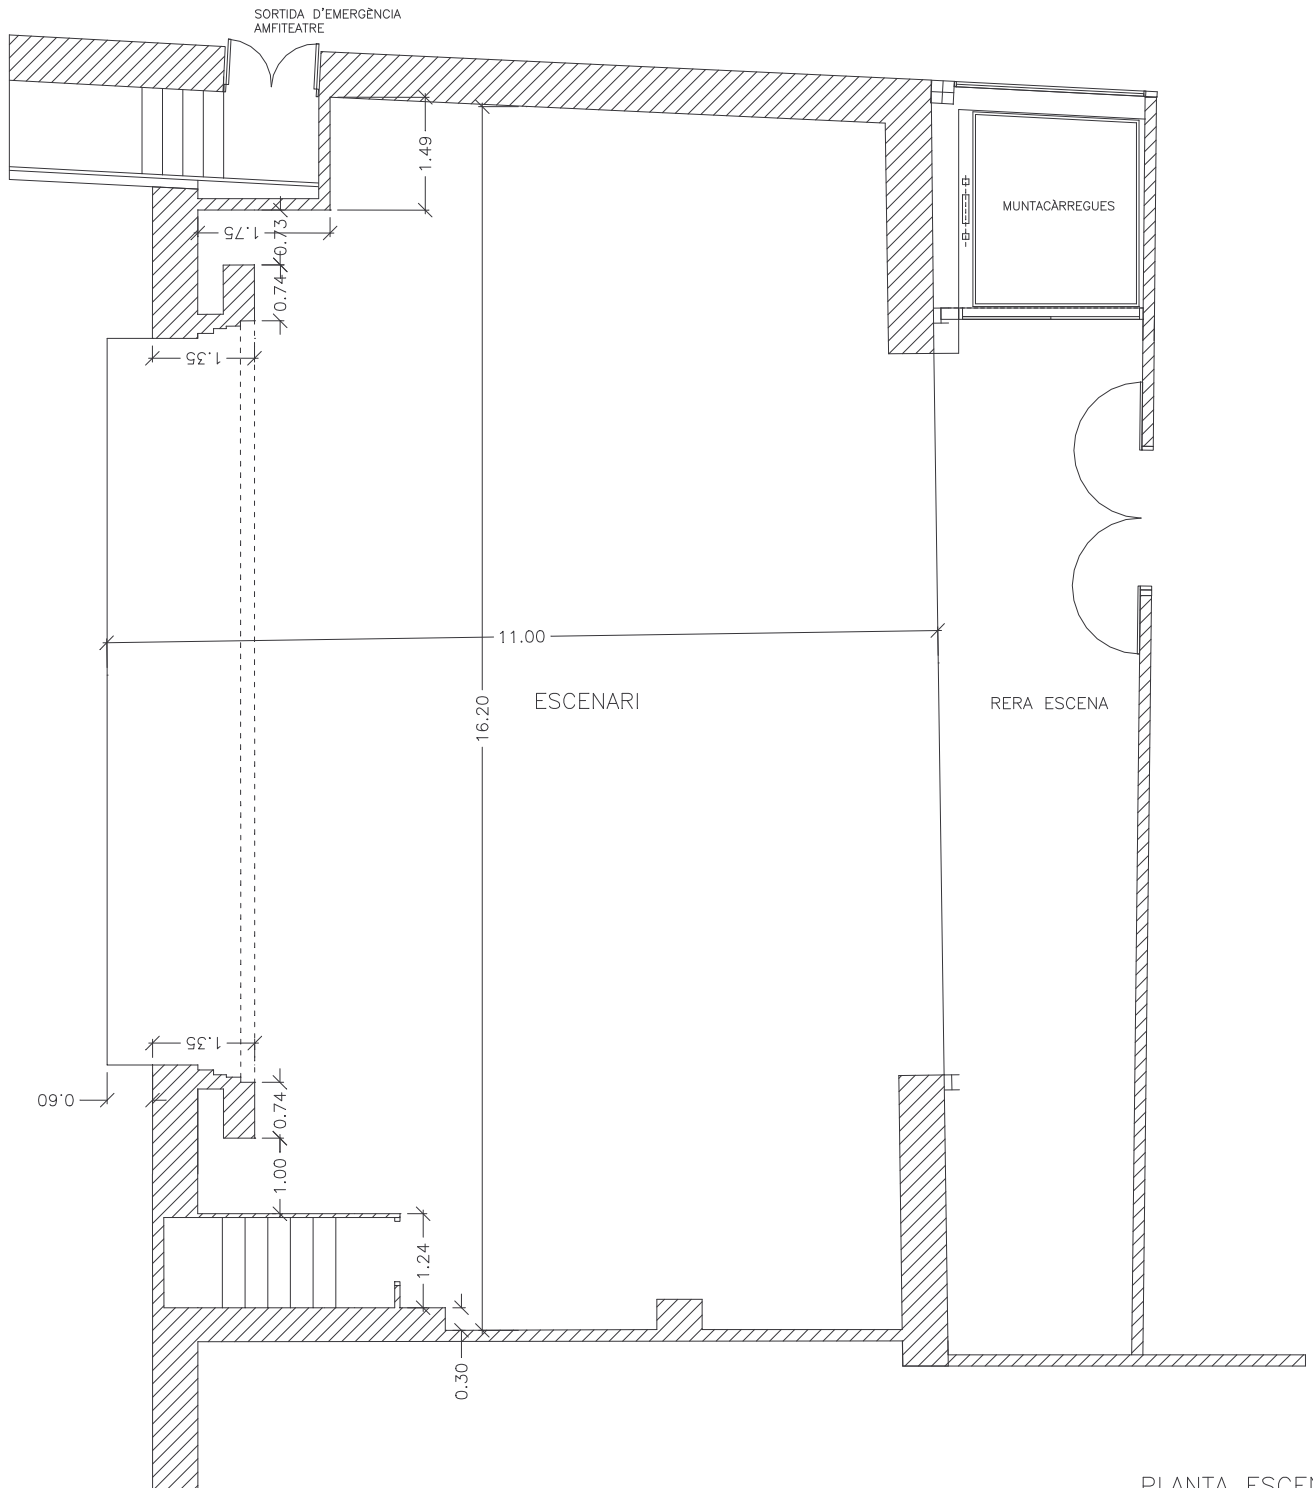

TEATRE MUNICIPAL

DETALL ESCENARI

PLANTA ESCENARI

ESCALA 1:100