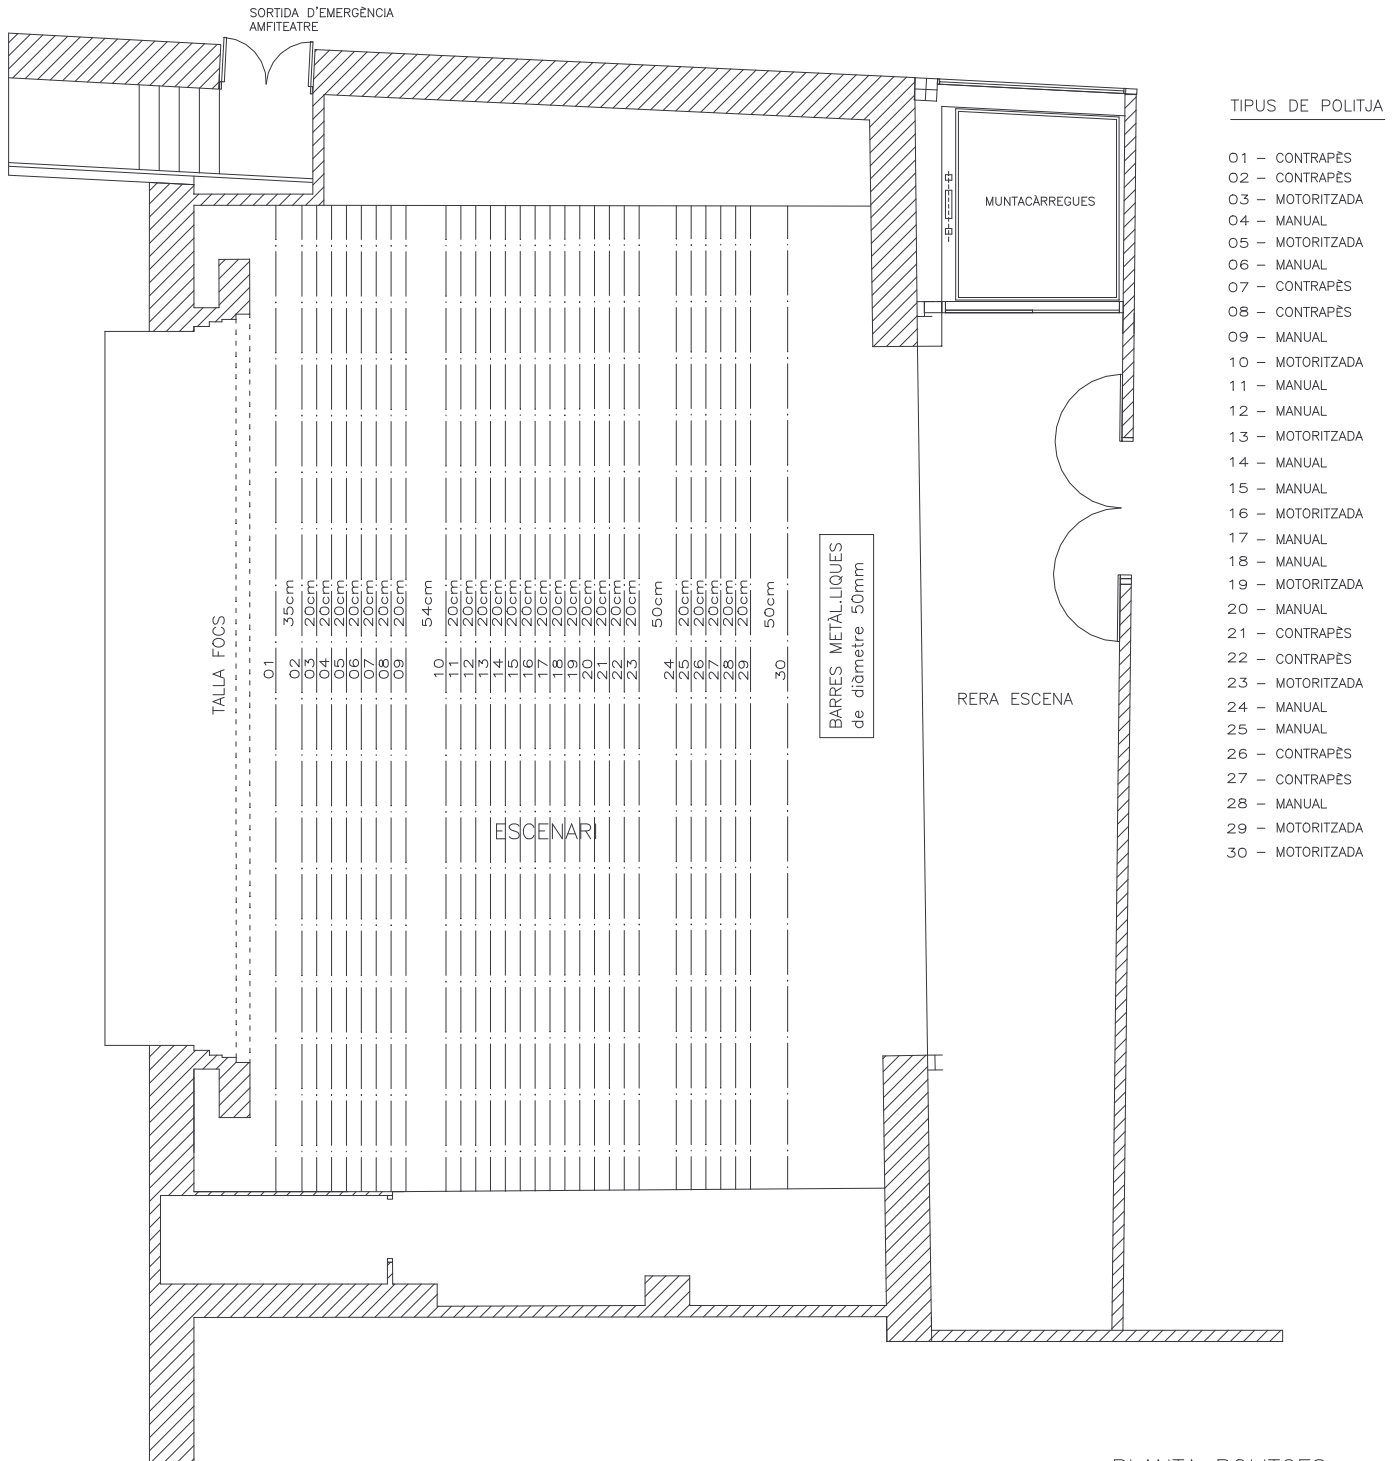

TEATRE MUNICIPAL

DETALL POLITGES

PLANTA POLITGES

ESCALA 1:100